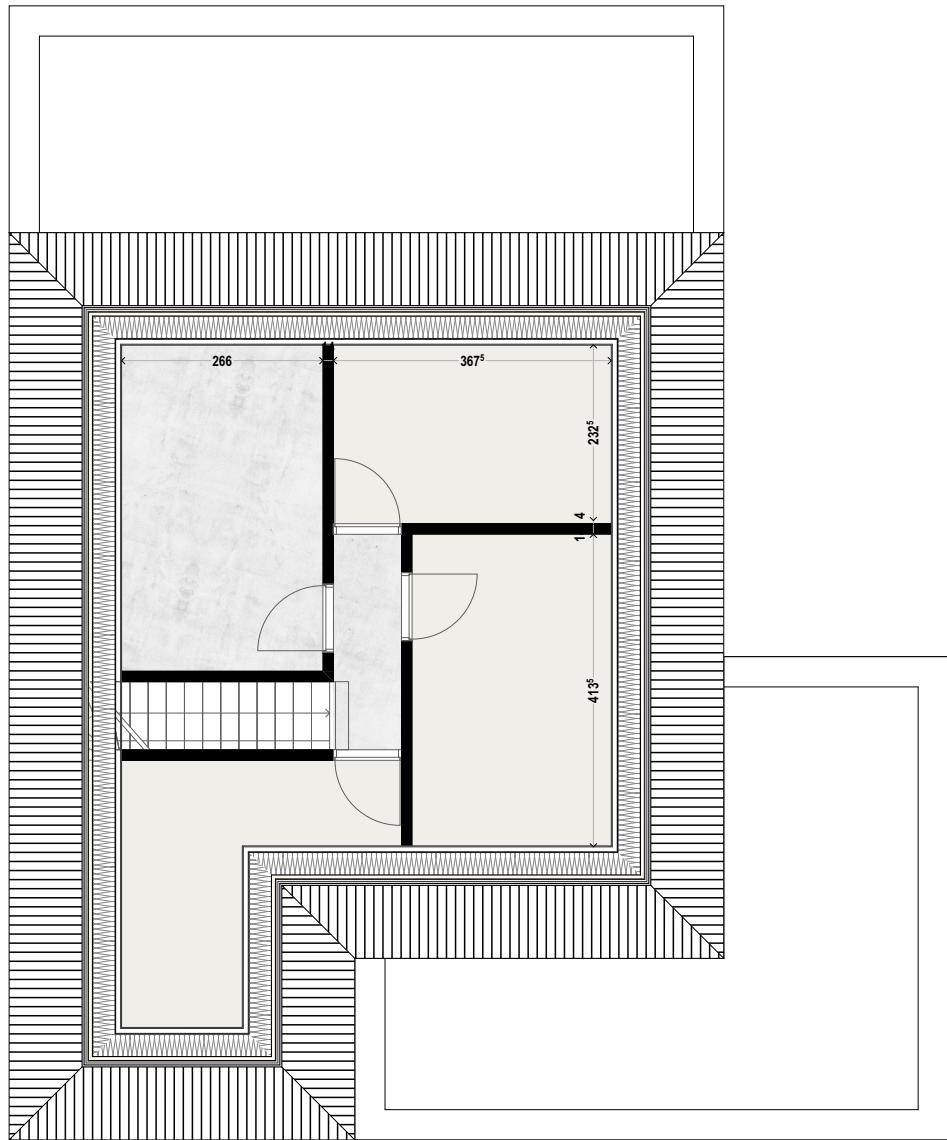

WONING 01
gelijkvloers

3 slaapkamers
oppervlakte: 105,95 m²
totale oppervlakte: 254,30 m²

CONTOUR
ARCHITECTEN

AURUM
PROJECTONTWIKKELING

WONING 01
verdieping

3 slaapkamers
oppervlakte: 101,65 m²
totale oppervlakte: 254,30 m²

CONTOUR
ARCHITECTEN

AURUM
PROJECTONTWIKKELING

WONING 01

zolder

3 slaapkamers

oppervlakte: 46,70 m²

totale oppervlakte: 254,30 m²

CONTOUR
ARCHITECTEN